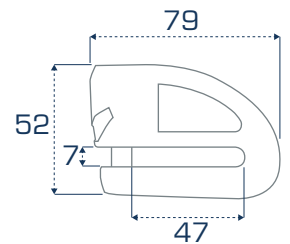

RK306S **RK306R** **LIGHT DESIGN**