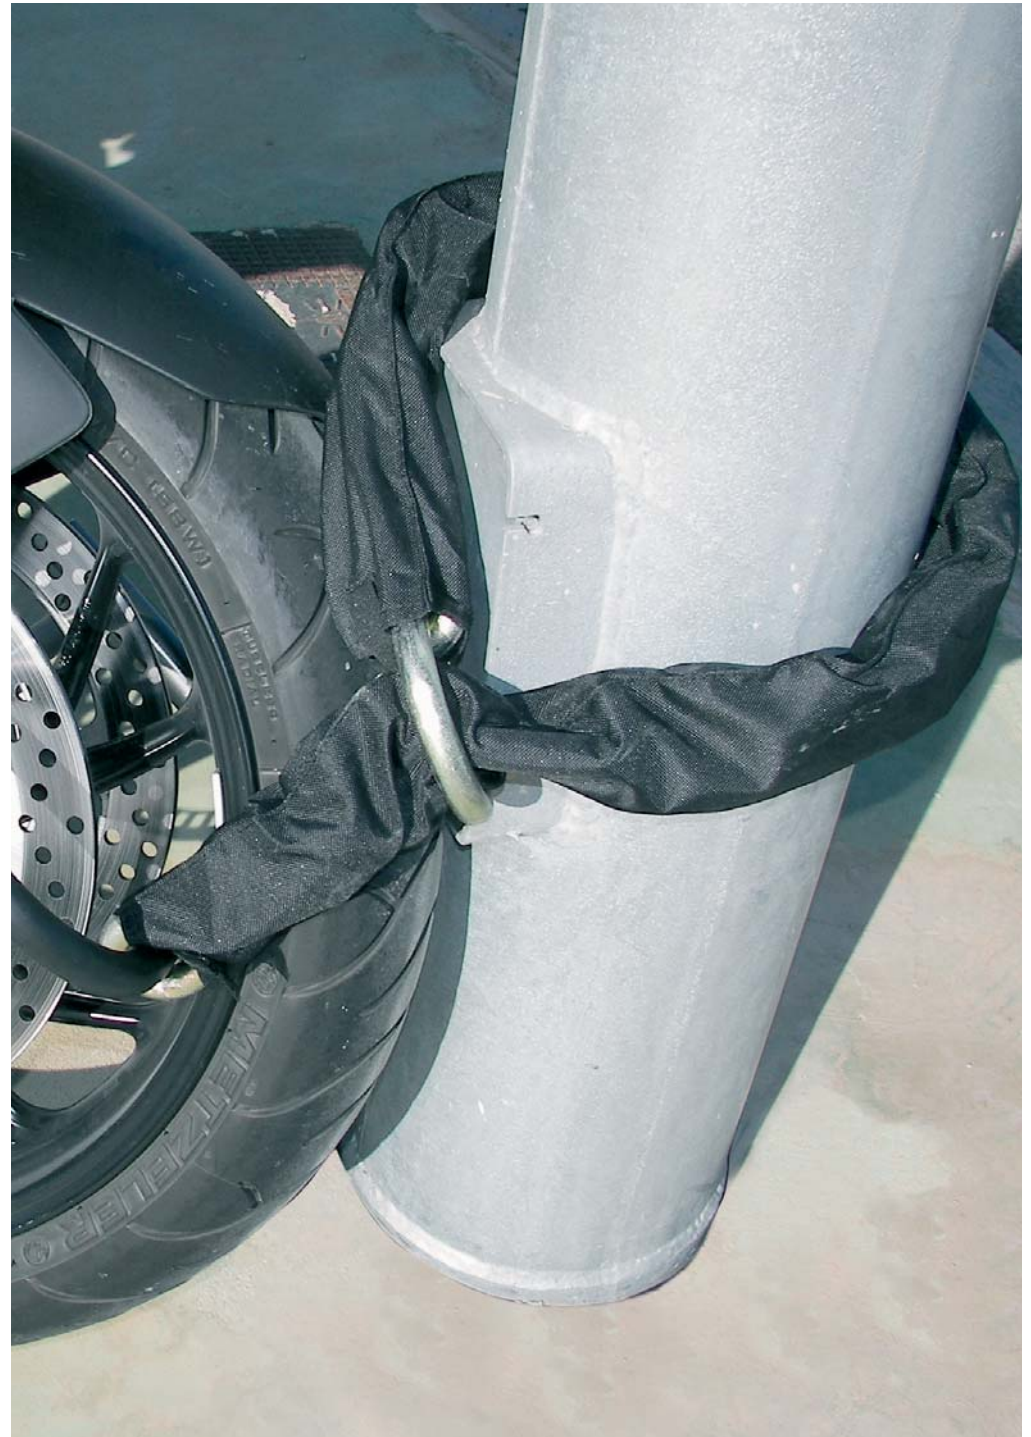

## **RK14120L** Cadena lazo 14

Esta es una de las cadenas más potente y segura que tenemos, formada por resistentes eslabones de diámetro 14 fabricados en acero de máxima resistencia, ha sido testada contra sierra, cizalla, maza, palanca... por los más exigentes laboratorios independientes.

La cadena tiene una longitud de 120cm, es de sistema lazo y tiene eslabones de diámetro 14mm todo cubierto por una funda textil para evitar daños en la pintura de tu moto.

El sistema lazo es posiblemente lo más ingenioso que se puede hacer con una cadena. Sin perder ni un ápice de seguridad respecto al sistema de cadena tradicional te aporta además la posibilidad de casi duplicar su tamaño y anclar tu moto con extrema facilidad a casi cualquier sitio.

## CARACTERÍSTICAS Y ESPECIFICACIONES TÉCNICAS

Cadena lazo 14 RK14120L

- Cadena diámetro 14 en acero especial.
- Cadena tipo lazo.
- Testada contra sierra, cizalla, maza, palanca...
- Funda textil para evitar daños en la pintura de tu moto.
- Disponible en 120cm de largo.
- Combina con todas las U y el RK75.